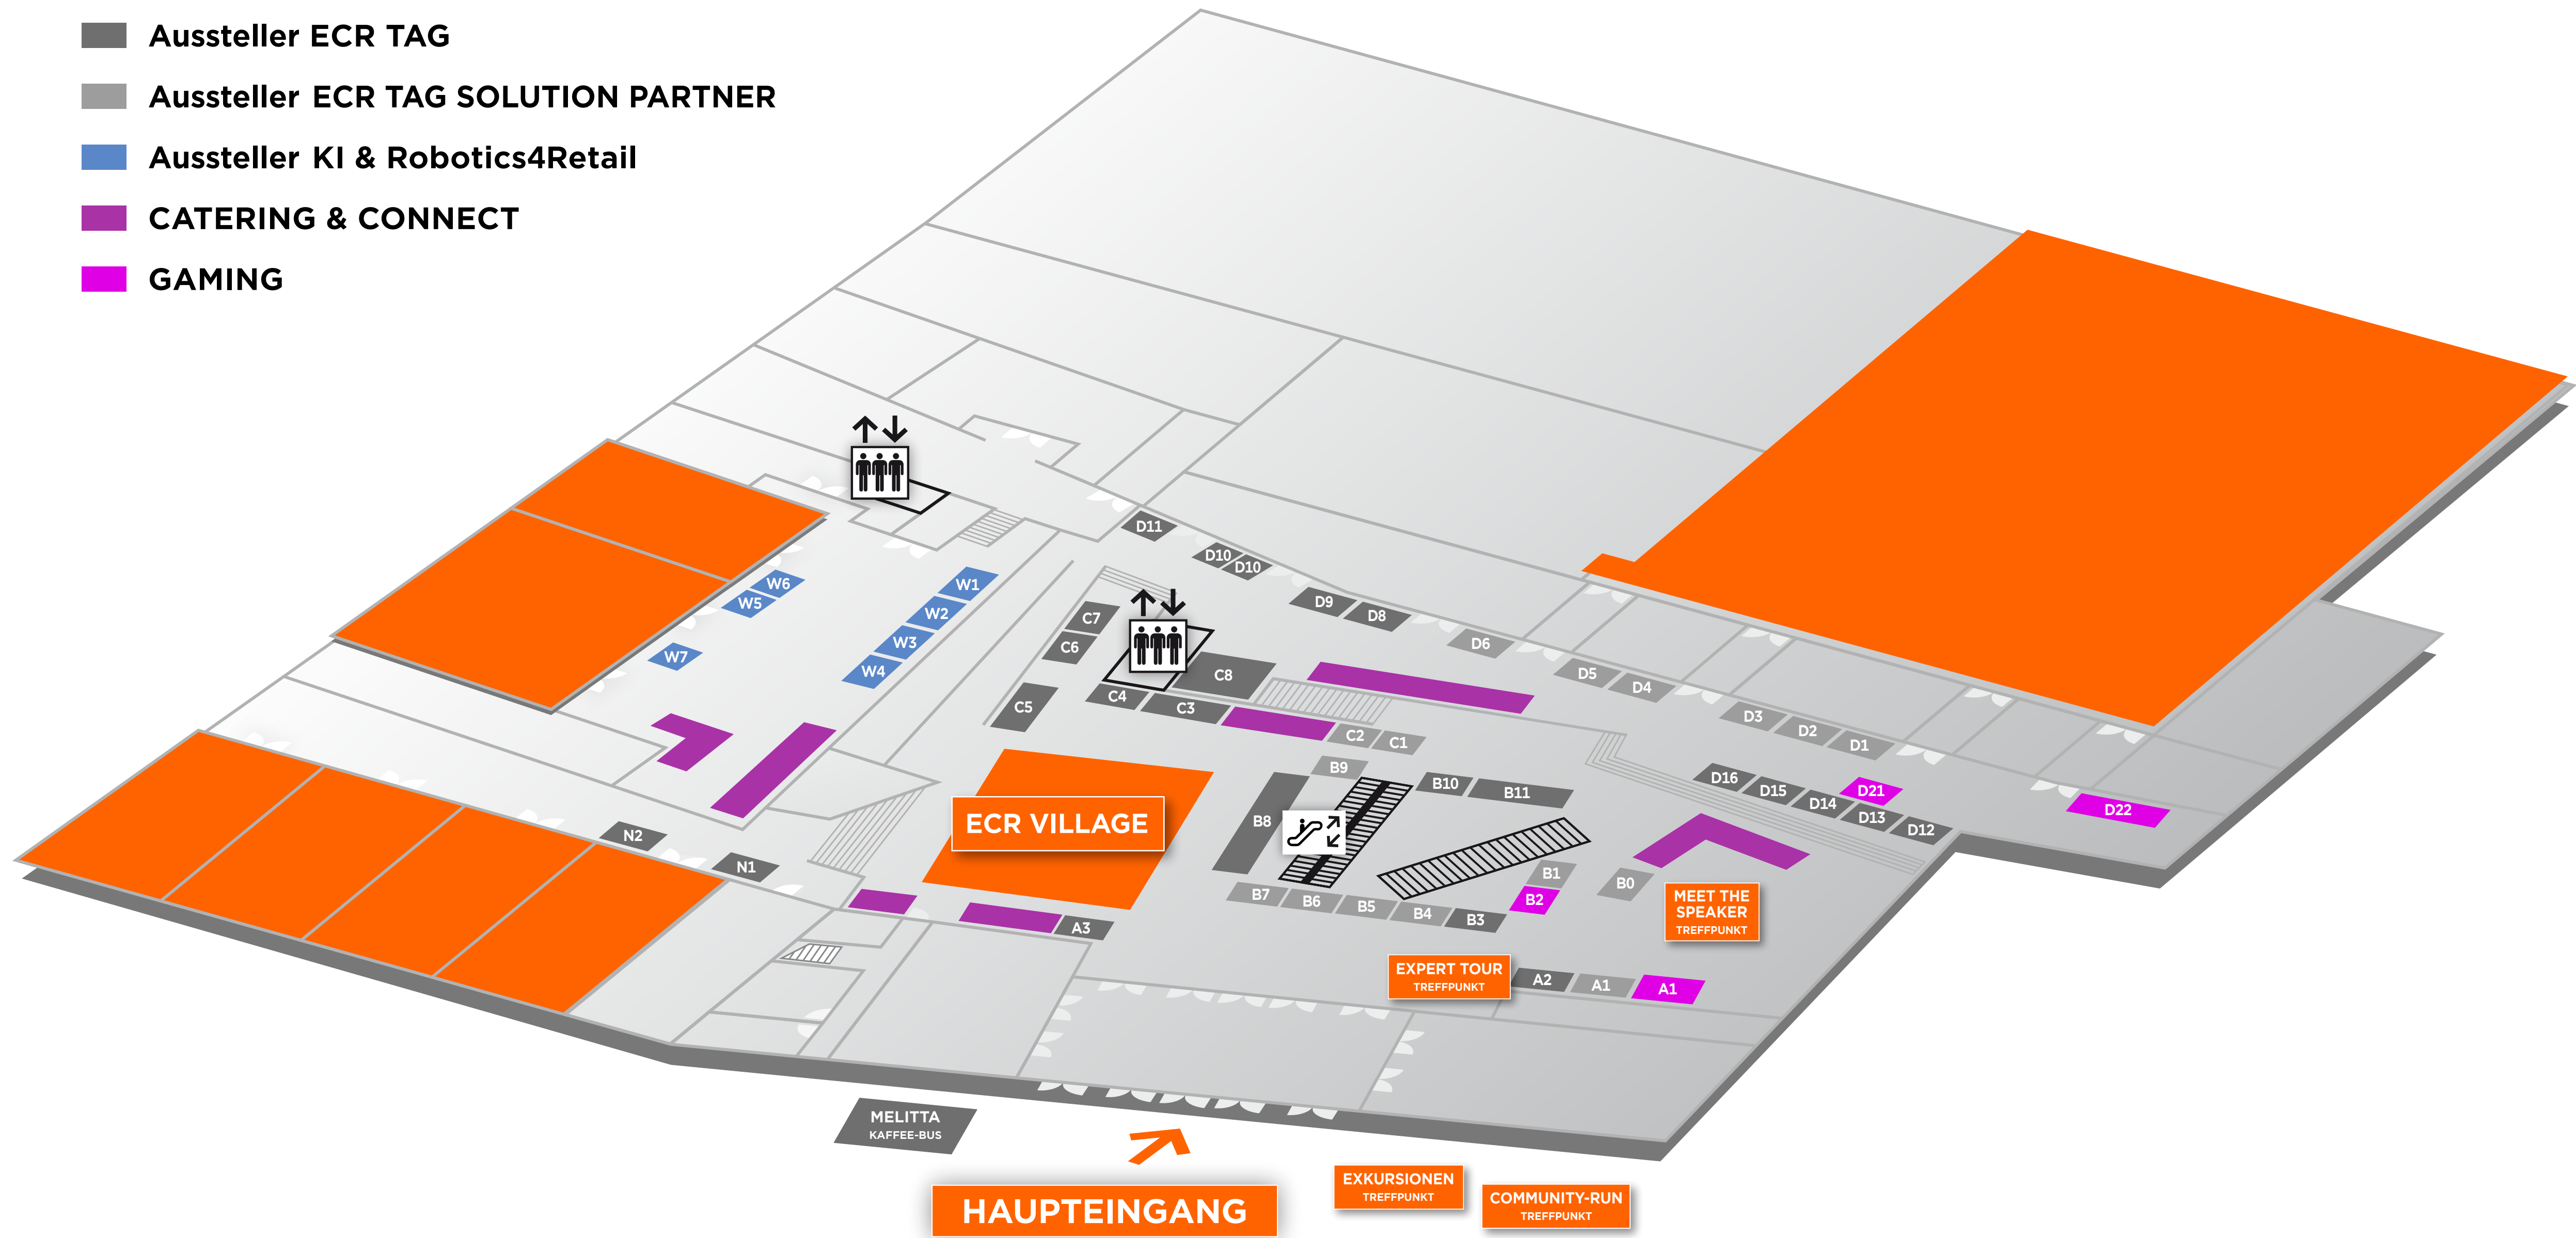

ECR MARKET PLACE

ECRTAG

- Aussteller ECR TAG
- Aussteller ECR TAG SOLUTION PARTNER
- Aussteller KI & Robotics4Retail
- CATERING & CONNECT
- GAMING

AUSSTELLER

ECR TAG

Vorplatz – Melitta Kaffee-Bus

A2 – Paymenttools

C5 – 1WorldSync

C6 – HDE

C7 – Murmuras

C8 – Lavazza Coffee-Lounge

D8 – POS Tuning

D9 – osapiens

D10 – Cloud4Log &
logistics.cloud

D11 – Mittelstand-Digital

D12 – Leaping AI

D13 – Zignify

D14 – AiO Digital

D16 – M&M's Colorwall

N1 – WEW Display Design

N2 – GS1 PINE

AUSSTELLER

ECR TAG Solution Partner

W7 – Gebhardt

GAMING

A1 – SIM Racing Systrion

B2 – Henkel-Flipper

D21 – Kicker

D22 – Cornhole